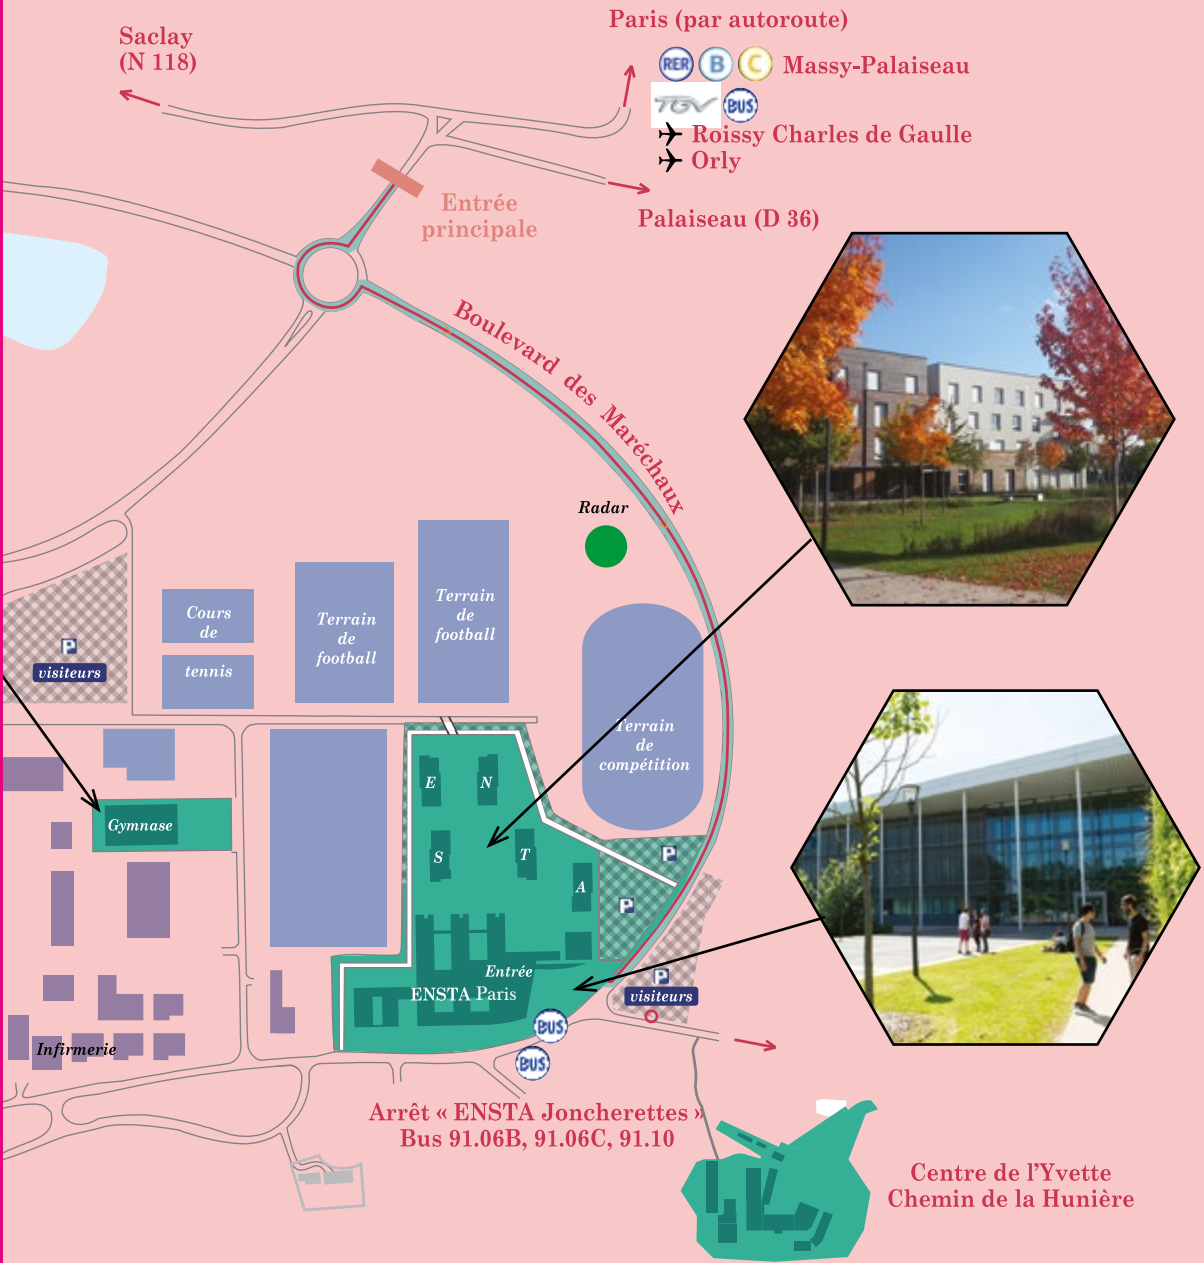

Bon courage pour tes oraux, nous espérons te retrouver bientôt !

LE BDE TANGO ALPHA.

Retrouves-nous sur bde.ensta-paristech.fr/

GYMNASE

ÉCOLE

L'ENSTA PARIS A DÉMÉNAGÉ EN 2012 POUR S'INSTALLER DANS DE TOUT NOUVEAUX LOCAUX SUR LE PLATEAU DE SACLAY, AU SEIN D'UN ENVIRONNEMENT SCIENTIFIQUE ET SPORTIF TRÈS RICHE.

LOGEMENTS

ASSOCIATIONS

ENSTA Paris- 828 boulevard des Maréchaux, 91120 PALAISEAU
 Coordonnées GPS : 48.711042, 2.219278

200 mètres

Chemin piétonnier
 vers gare Lozère RER

Lozère

INSTALLATIONS SPORTIVES

A L'ENSTA PARIS, LES ÉTUDIANTS ONT ACCÈS À DE NOMBREUSES INSTALLATIONS SPORTIVES SUR LE CAMPUS : GYMNASE, MUR D'ESCALADE, PISCINE, PISTE D'ATHLÉTISME, TERRAINS DE FOOT ET RUGBY, COURS DE TENNIS... TU NE T'ENNUIERAS PAS !

GYMNASE

COURS DE TENNIS

SALLE DE MUSCU

PISCINE

SALLE DE GYM

CENTRE EQUESTRE

SYNTHE

PISTE D'ATHLETISME