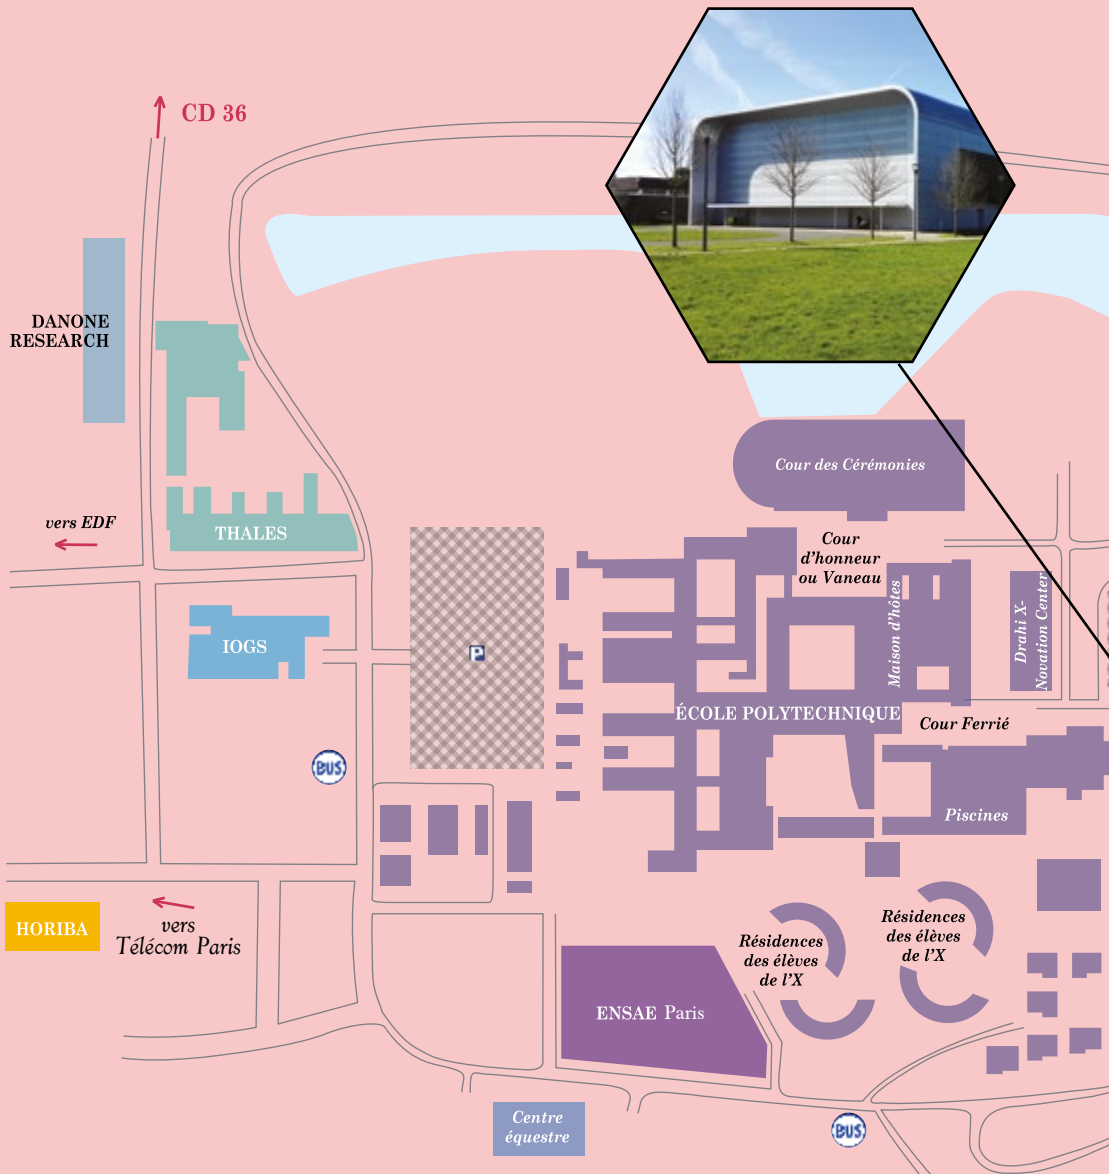

Bon courage pour tes oraux, nous espérons te retrouver bientôt !

LE BDE TANGO ALPHA.

Retrouves-nous sur bde.ensta-paristech.fr/

GYMNASE

ÉCOLE

L'ENSTA PARIS A DÉMÉNAGÉ EN 2012 POUR S'INSTALLER DANS DE TOUT NOUVEAUX LOCAUX SUR LE PLATEAU DE SACLAY, AU SEIN D'UN ENVIRONNEMENT SCIENTIFIQUE ET SPORTIF TRÈS RICHE.

LOGEMENTS

ASSOCIATIONS

ENSTA Paris- 828 boulevard des Maréchaux, 91120 PALAISEAU
 Coordonnées GPS : 48.711042, 2.219278

200 mètres

Chemin piétonnier
 vers gare Lozère RER

Lozère

INSTALLATIONS SPORTIVES

A L'ENSTA PARIS, LES ÉTUDIANTS ONT ACCÈS À DE NOMBREUSES INSTALLATIONS SPORTIVES SUR LE CAMPUS : GYMNASE, MUR D'ESCALADE, PISCINE, PISTE D'ATHLÉTISME, TERRAINS DE FOOT ET RUGBY, COURS DE TENNIS... TU NE T'ENNUIERAS PAS !