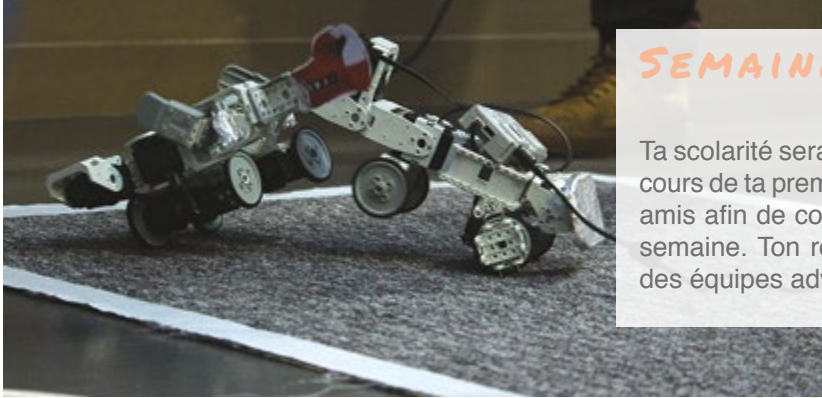

DES SEMAINES A THEMES

SEMAINE ROBOT

Ta scolarité sera marquée par des projets en groupe. Au cours de ta première année, tu devras t'associer avec tes amis afin de construire à un robot SUMO pendant une semaine. Ton robot affrontera en fin de projet le robot des équipes adverses dans une ambiance conviviale.

SEMAINE COM

A l'ENSTA Paris, le corps enseignant est soucieux de nous transmettre toutes les compétences nécessaires à notre future carrière. C'est pourquoi tu participeras au cours de ta scolarité à plusieurs semaines communication au cours desquelles tu te formeras en petit groupe.